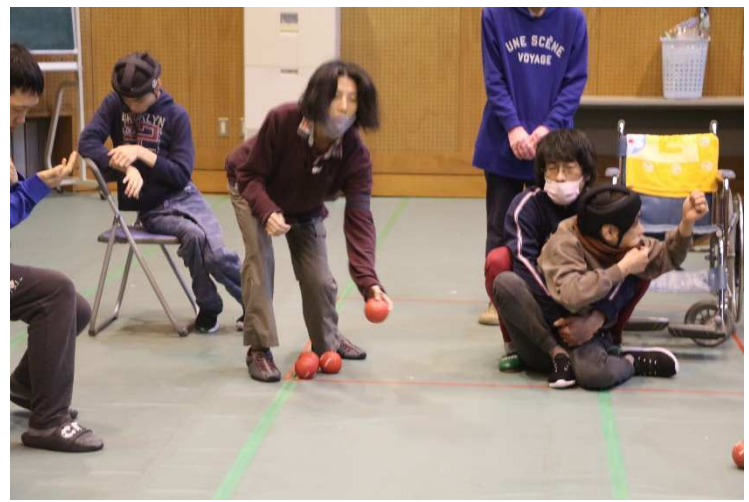

主審の川上哲平職員。

試合の様子。羽鳥智裕支援員(写真右)が競技のお手伝いをしました。

佐々木唯支援員(写真右)が競技のお手伝いをしました。

参加者全員に中田潤也園長(写真左)から賞状が授与されました。

最後に記念撮影です。皆さんお疲れ様でした。